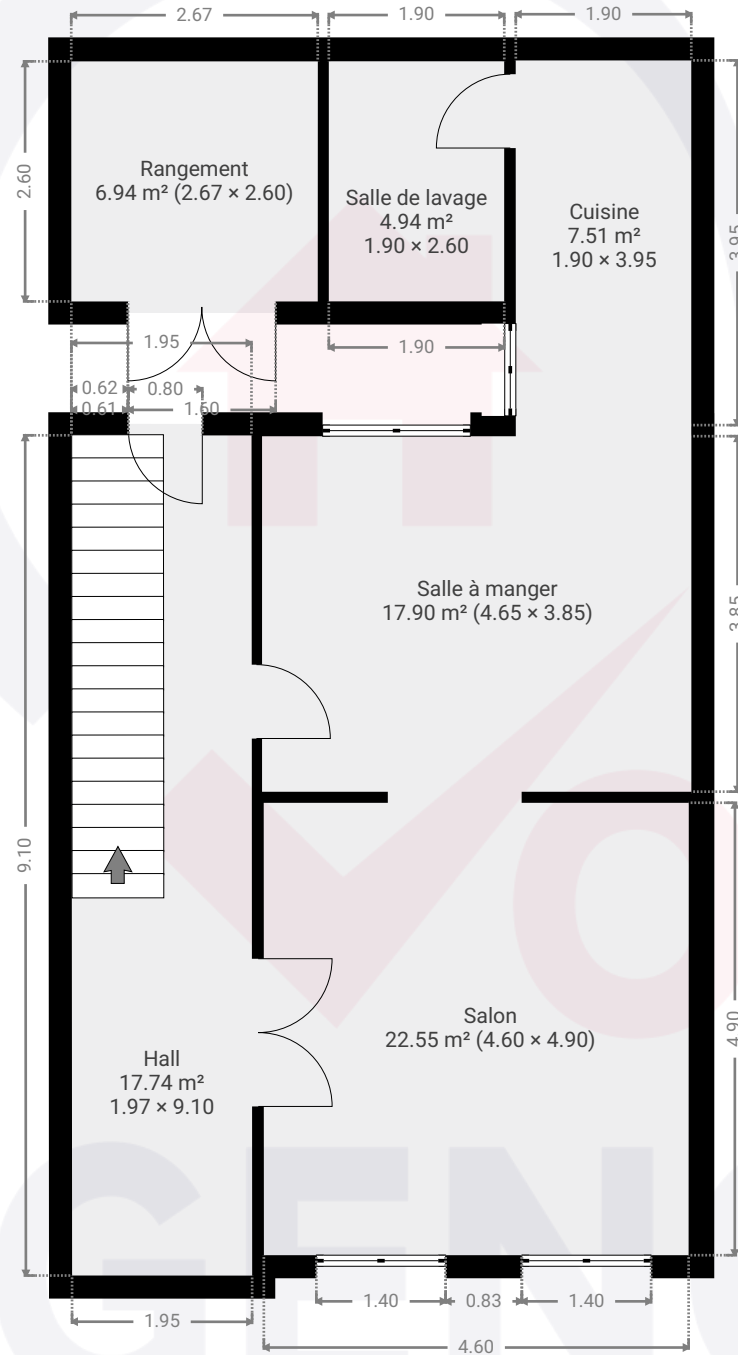

Givet mehl 2

CRÉÉ LE
12 septembre 2025

DÉTAILS
Surface totale : 196.30 m²
Surface habitable : 196.30 m²
Étages : 3
Pièces : 18

Vos Agences Cdrogest S.A.
124 Rue du Commerce
5590 Ciney
Namur
Belgique
info@vosagences.be
www.vosagences.be
☎ +32495385418

CE PLAN EST FOURNI EN L'ETAT SANS
GARANTIE D'AUCUNE SORTE. SENSOPIA
N'ACCORDE AUCUNE GARANTIE, Y COMPRIS,
SANS S'Y LIMITER, DES GARANTIES QUANT À LA
QUALITE ET À LA PRÉCISION DES DIMENSIONS.

0 1 2 3m
1:82

▼ Rez-de-chaussée

SURFACE TOTALE : 77.55 m² •
SURFACE HABITABLE : 77.55 m² • PIÈCES : 6

▼ 1er étage

SURFACE TOTALE : 63.05 m² • SURFACE HABITABLE :
63.05 m² • PIÈCES : 5

Givet mehul 2

CRÉÉ LE

12 septembre 2025

DÉTAILS

Surface totale : 196.30 m²
 Surface habitable : 196.30 m²
 Étages : 3
 Pièces : 18

Vos Agences Cndrogest S.A.

124 Rue du Commerce
 5590 Ciney
 Namur
 Belgique
 info@vosagences.be
 www.vosagences.be
 ☎ +32495385418