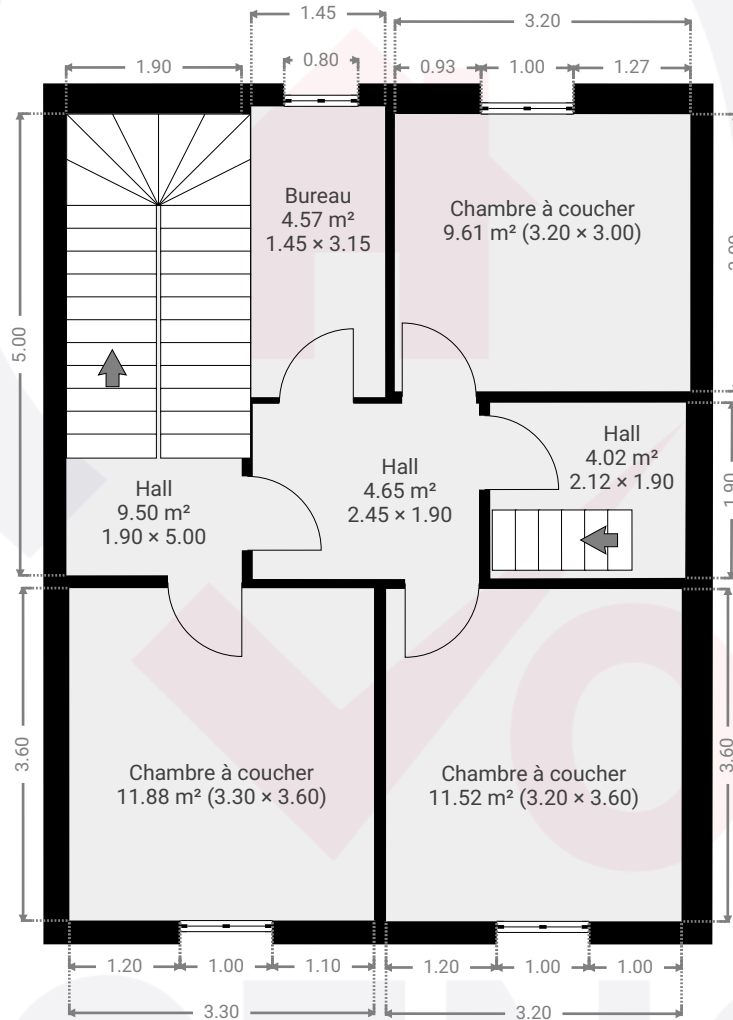

CE PLAN EST FOURNI EN L'ETAT SANS
GARANTIE D'AUCUNE SORTE. SENSOPIA
N'ACCORDE AUCUNE GARANTIE, Y COMPRIS,
SANS S'Y LIMITER, DES GARANTIES QUANT À LA
QUALITE ET À LA PRÉCISION DES DIMENSIONS.

0 1 2 3m
1:82

▼ Rez-de-chaussée

SURFACE TOTALE : 77.55 m² •
SURFACE HABITABLE : 77.55 m² • PIÈCES : 6

▼ 1er étage

SURFACE TOTALE : 63.05 m² • SURFACE HABITABLE :
63.05 m² • PIÈCES : 5

Givet mehul 2

CRÉÉ LE

12 septembre 2025

DÉTAILS

Surface totale : 196.30 m²
 Surface habitable : 196.30 m²
 Étages : 3
 Pièces : 18

Vos Agences Cndrogest S.A.

124 Rue du Commerce
 5590 Ciney
 Namur
 Belgique
 info@vosagences.be
 www.vosagences.be
 ☎ +32495385418