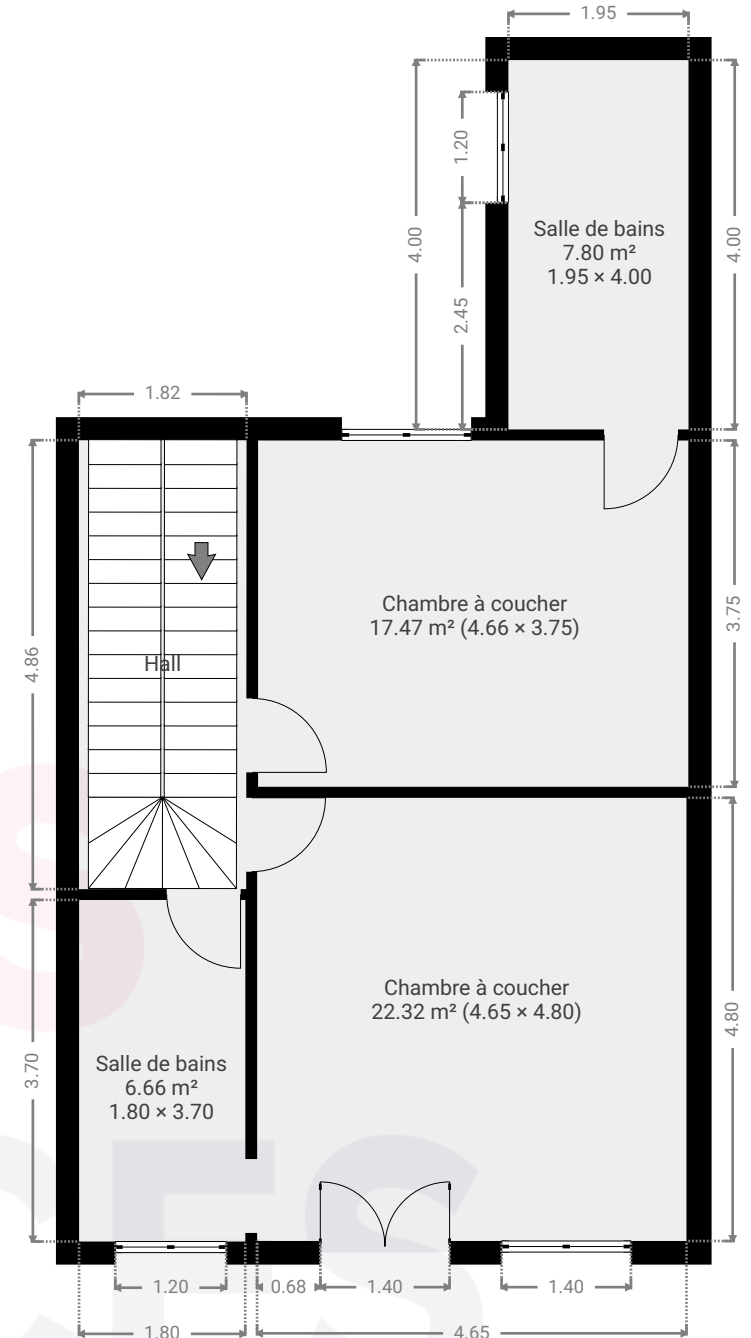

CE PLAN EST FOURNI EN L'ETAT SANS
GARANTIE D'AUCUNE SORTE. SENSOPIA
N'ACCORDE AUCUNE GARANTIE, Y COMPRIS,
SANS S'Y LIMITER, DES GARANTIES QUANT À LA
QUALITE ET À LA PRÉCISION DES DIMENSIONS.

0 1 2 3m
1:82

▼ Rez-de-chaussée

SURFACE TOTALE : 77.55 m² •
SURFACE HABITABLE : 77.55 m² • PIÈCES : 6

▼ 1er étage

SURFACE TOTALE : 63.05 m² • SURFACE HABITABLE :
63.05 m² • PIÈCES : 5

Givet mehul 2

CRÉÉ LE

12 septembre 2025